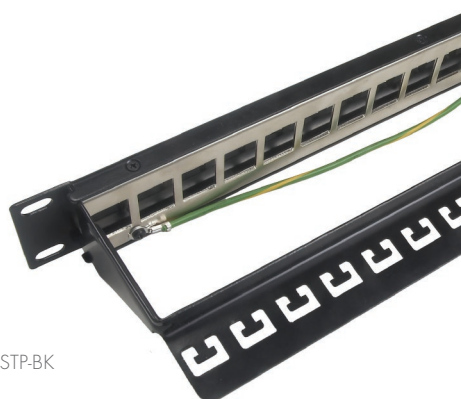

SX24M-O-STP-BK

SOLARIX KATEGORIE 6A

Modulární patch panel

Počet portů	24
Barva těla panelu	černá
Velikost	1U
Výška	44 mm
Šířka	484 mm
Hloubka	93 mm
Skladovací teplota	-40 až +70 °C
Provozní teplota	-30 až +60 °C
Max. provozní vlhkost	93 %

Patch panel s označením SX24M-O-STP-BK je modulární neosazený patch panel, který je určen pro 24 keystoneů z produktové řady Solarix – kategorie 6A. Modulární provedení patch panelu umožňuje pohodlnou instalaci a díky vyvazovací liště, která je součástí dodávky panelu, i přehledné vyvázání a pevné uchycení datového kabelu přímo k tělu panelu. Tento patch panel je vybaven zemnicím drátem, který umožňuje propojení stínění instalovaného segmentu se zemněním rozvaděče. Panel SX24M-O-STP-BK je kompatibilní se všemi typy keystoneů z produktové řady Solarix – kategorie 6A. Barva patch panelu je černá, velikost v datovém rozvaděči je 1U. V případě potřeby je možné zaslepit volné porty záslepkou SXKJ-O-BK.

Označení

SX24M-O-STP-BK

SXKJ-O-BK

Popis

19" modulární patch panel Solarix 24 portů neosazený STP černý 1U

Keystone záslepka do modulárních patch panelů černá

SXKJ-O-BK

SX24M-O-STP-BK