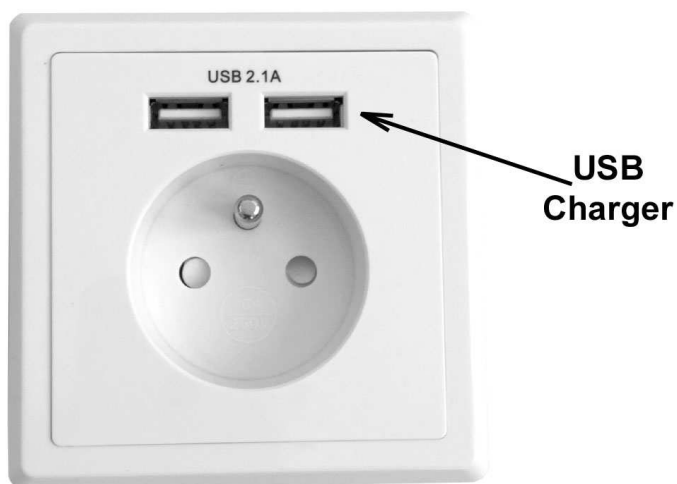

# OPTIX Zásuvka pod omítku 1x 220V + 2x USB napájení

Pro současné používání standardní elektrické zásuvky a nabíjení mobilního koncového zařízení se standardním nabíjecím rozhraním dle ČSN EN 62684 pomocí USB kabelu typu A.

Jmenovité napětí: 250 V AC ( $\pm 10\%$ ), 50 Hz

Jmenovitý proud: 2.1A

USB výstup: typ A

Výstupní napětí: 5 V DC  $\pm 5\%$  (SELV)

Jmenovitý proud: 700 mA

Vestavná hloubka: 40mm

Stupeň krytí (pro 5569x): IP 40 (dle ČSN EN 60 529)

(pro 2017-0-087.): IP 20 (dle ČSN EN 60 529)

Rozsah provozních teplot: +5 °C až +35 °C

Současné využití obou portů USB.

Výstup je chráněn elektronickou ochranou proti zkratu, ochranou proti přetížení a síťové funkce filtru.

Rozměry: 79mm x 79mm

Barva: bílá

Certifikát: CE, FCC

ROHS standard: Evropská norma