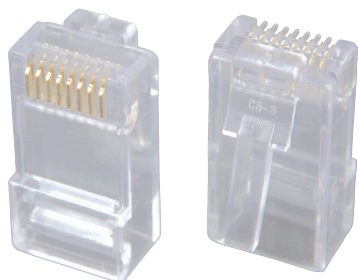

SOLARIX – OSTATNÍ Konektory

Podporované protokoly	10GBASE-T a nižší (CAT6A) 1000BASE-T a nižší (CAT5E a CAT6) 10BASE-T (CAT3)
Typ konektoru	RJ45, RJ12, RJ11
Min. životnost konektoru	1 000 zapojení/odpojení
Krytí kontaktů	50 μ zlata (CAT5E, CAT6, CAT6A) 15 μ zlata (CAT3)
Velikost vodiče	AWG 28 – 22
Materiál nekovových částí	FR plast podle UL94-0
Skladovací teplota	-40 až +70 °C
Provozní teplota	-10 až +60 °C
Max. provozní vlhkost	93 %

Konektory Solarix typu RJ11, RJ12 a RJ45 jsou spolehlivé komponenty, které jsou konstrukčně uzpůsobeny tak, aby bylo zajištěno bezchybné spojení mezi kontakty konektoru a měděnými vodiči datového kabelu. Konektory jsou dostupné pro rozdílné typy kabelů, a to pro kabely drát a kabely licna. Kontakty konektorů Solarix RJ45 jsou kryty 50 μ zlata. Tyto konektory jsou dostupné ve stíněné i nestíněné verzi. V případě konektorů RJ11 a RJ12 je krytí zlatem 15 μ a tyto konektory jsou určeny především pro telefonní příslušenství. Konektory jsou baleny po 100 ks.

Označení	Popis
KRJS45/6ASLD	Konektor RJ45 CAT6A 8p8c stíněný na drát
KRJ45/6SLD	Konektor RJ45 CAT6 8p8c nestíněný na drát
KRJS45/6SLD	Konektor RJ45 CAT6 8p8c stíněný na drát
KRJ45/6	Konektor RJ45 CAT6 8p8c nestíněný na licnu
KRJ45/6SH	Konektor RJ45 CAT6 8p8c stíněný na licnu
KRJ45/5SLD	Konektor RJ45 CAT5E 8p8c nestíněný na drát
KRJS45/5SLD	Konektor RJ45 CAT5E 8p8c stíněný na drát
KRJ45/5	Konektor RJ45 CAT5E 8p8c nestíněný na licnu
KRJ45/5SH	Konektor RJ45 CAT5E 8p8c stíněný na licnu
KRJ12	Konektor RJ12 CAT3 6p6c nestíněný na licnu
KRJ11	Konektor RJ11 CAT3 6p4c nestíněný na licnu

KRJ45/5SLD