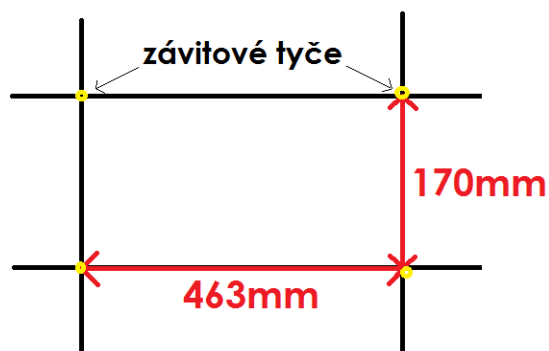

### Rozměry:

výška: 1030 mm

šířka: 550 mm

hloubka: 305 mm

uchycení rozvaděče na tyče

vnitřní uspořádání