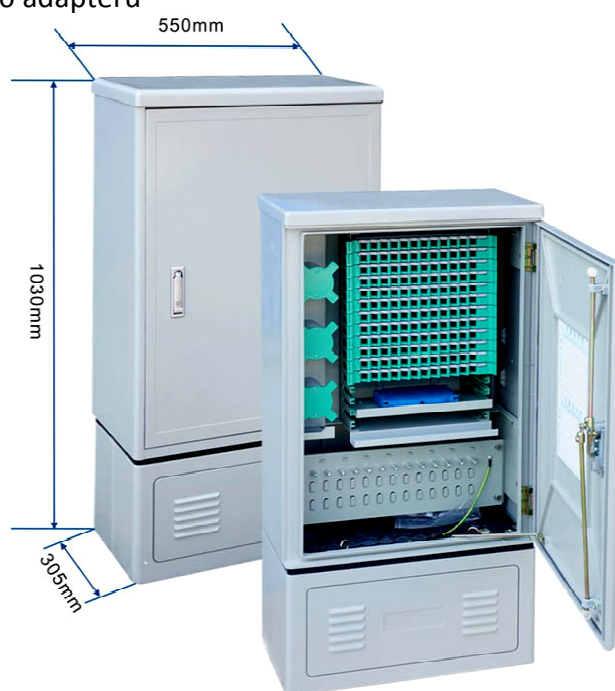

### Popis produktu:

Venkovní optický rozvaděč je určen k zakončení 144 vláken do kazet, které jsou součástí balení. Je také doplněn o plastový podstavec, který je připraven na průchod HDPE trubek a ve spodní části je příprava k nasazení na betonovou patku se čtyřmi závitovými tyčemi.

### Hlavní vlastnosti:

Kapacita: 144 SC simplex, LC duplex nebo E2000 adaptérů

Stupeň krytí: IP65

provozní teplota: -40°C - +60°C

Materiál: SMC plast

Životnost: minimálně 30let

Hmotnost: 35kg

Zamykání: tříbodový zámek

### Obsah balení:

12x výsuvný plastový modul pro 12 adaptérů  
(s držáky pro 12 svárů a uložení pro rezervy)  
příslušenství pro vyvazování průchodky

### Rozměry:

výška: 1030 mm

šířka: 550 mm

hloubka: 305 mm

uchycení rozvaděče na tyče

vnitřní uspořádání