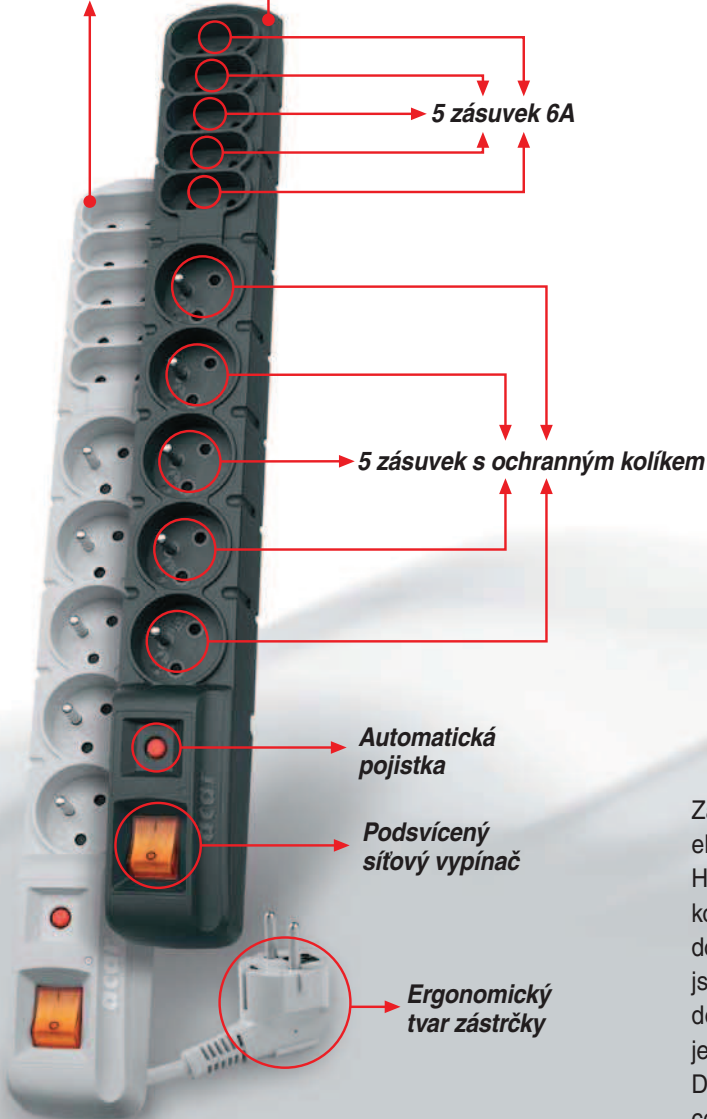

acar S10

Dostupný v černé nebo šedé barvě

- AUTOMATICKÁ POJISTKA**
- 10 ZÁSUIEK S OCHRANNÝM KOLÍKEM**
- PODSVÍCENÝ VYPÍNAČ**
- PŘEPĚTOVÁ OCHRANA**
- ZAŘÍZENÍ V ČERNÉ NEBO ŠEDÉ BARVĚ**
- DĚLKA KABELU: 1,5m, 3m, 5m**

Zařízení této moderní série jsou vybavena největším počtem elektrických zásuvek 230V z celé nabídky výrobků společnosti HSK Data. 10 chráněných zásuvek 230V (5 s ochranným kolíkem) umožňuje připojení k jednomu přístroji prakticky všech domácích přijímačů. Automatická pojistka a všestrannost použití jsou vlastnosti nezbytné pro základní zabezpečení sítě 230V doma a v kanceláři. Velký počet zásuvek umožňuje použití jednoho přístroje pro připojení všech toho vyžadujících přijímačů. Díky tomu **acar S10** má jeden z nejlepších součinitelů cena/počet chráněných zařízení.

PODSVÍCENÝ VYPÍNAČ

AUTOMATICKÁ POJISTKA

5 ZÁSUIEK 10/16A S OCHRANNÝM KOLÍKEM
A 5 ZÁSUIEK BEZ OCHRANNÉHO KOLÍKU 6A

acar S10

Technická specifikace:*	
Jmenovité napětí U_N	230V
Jmenovitý kmitočet	50Hz
Jmenovitý proud zatížení ΣI_N	10A
Svodový proud	<0,5mA
Doba zpoždění	<25ns
Maximální trvalé pracovní napětí U_c	250V 50Hz
Ochranná úroveň U_p	$\leq 1,3$ kV
Jmenovitý svodový proud I_N	2kA (L/N) – 8/20 μ s
Maximální svodový proud I_{MAX}	6,5kA (L/N) – 8/20 μ s
Jištění	Automatická pojistka 10A/250V
Ochrana před úrazem elektrickým proudem	Ochranné kolíky zásuvek připojené na ochranný vodič
Počet zásuvek	5 zásuvek s ochranným kolíkem 10A/250V 5 zásuvky bez ochranného kolíku 6A/250V
Vypínač	Podsvícený dvojpólový vypínač
Materiál	Samozhášecí plast
Rozměry	445x54x55mm
Hmotnost	0,48kg